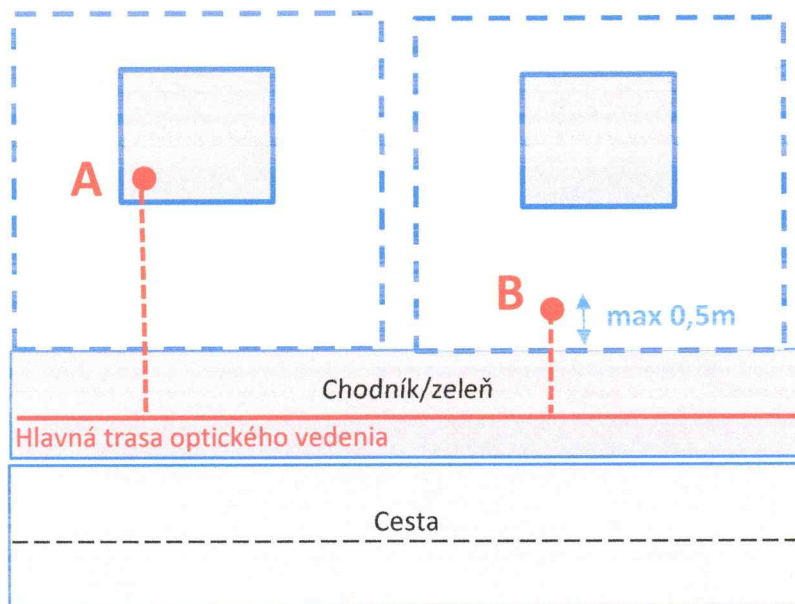

Vlastník/spoluvlastník stavby:

Meno, Priezvisko/Názov:

Adresa/Sídlo:

Telefón:

Údaje o stavbe:

Adresa:

Súpisné číslo:

List vlastníctva:

IČO:

Registrácia:

Mail:

Katastrálne územie:

Parcela:

Veľkosť vlastníckeho podielu (spolu)vlastníka:

Súhlas s umiestnením a zhotovením súčasti verejnej elektronickej komunikačnej siete

Dolu podpísaný vlastník/spoluvlastník vyššie uvedenej stavby týmto **udeľujem súhlas** spoločnosti Slovak Telekom, a.s.¹ na zhotovenie optickej prípojky pre vyššie uvedenú stavbu v rámci realizácie líniovej stavby:

INS FTTH RK LIPT 02 Bešeňová

na ktorú bude / bolo vydané právoplatné územné rozhodnutie. Optická prípojka bude určená na pripojenie stavby k verejnej elektronickej komunikačnej sieti spoločnosti Slovak Telekom, a.s..

Spôsob ukončenia optickej prípojky (**zakrúžkujte vami preferovaný spôsob**):

- A. vťahnutie trubičky do budovy podľa vášho určenia
- B. ukončenie trubičky na pozemku vlastníka/spoluvlastníka (max 0,5m za hranicou pozemku)

Tento súhlas oprávňuje spoločnosť Slovak Telekom, a.s. vybudovať a prevádzkovať optickú prípojku pre vyššie uvedenú stavbu a za týmto účelom v nevyhnutnom rozsahu bezodplatne užívať vyššie uvedenú stavbu ako aj príslušné nehnuteľnosti vo vlastníctve/spoluvlastníctve vyššie uvedeného vlastníka/spoluvlastníka.

Ďalšie podmienky súhlasu:

- pri výstavbe a prevádzke Stavby bude spoločnosť Slovak Telekom, a.s. postupovať tak, aby nespôsobila škodu na Nehnuteľnostiach ani inom majetku Vlastníka, a ak sa jej nebude dať vyhnúť, aby ju obmedzila na najmenšiu možnú mieru a túto sa zaväzuje poškodenému v plnom rozsahu nahradiť;
- po skončení nevyhnutných prác uvedie nehnuteľnosť do predošlého stavu alebo do stavu zodpovedajúceho jej/ich predchádzajúcemu účelu alebo využívaniu
- iné:

¹ akciová spoločnosť Slovak Telekom, a.s., Bajkalská 28, 817 62 Bratislava, IČO: 35 763 469, Obchodný register Mestského súdu Bratislava III, Oddiel: Sa Vložka č.: 2081/B